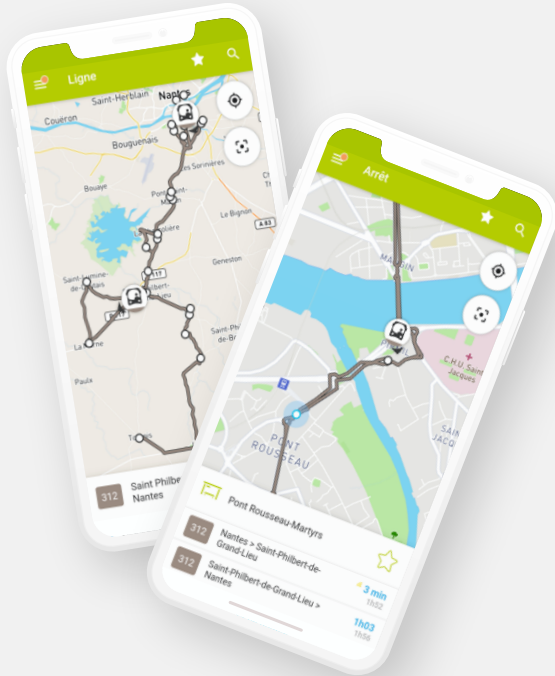

TOUT SUR VOTRE RÉSEAU À PORTÉE DE MAIN !

SUIVEZ VOS CARS FLUO68 EN TEMPS RÉEL

TÉLÉCHARGEZ
NOTRE APPLICATION GRATUITE
PUIS SÉLECTIONNEZ LE RÉSEAU FLUO 68

HORAIRES
EN TEMPS RÉEL

LOCALISATION DES
VÉHICULES

CONTACT
AVEC LE RÉSEAU