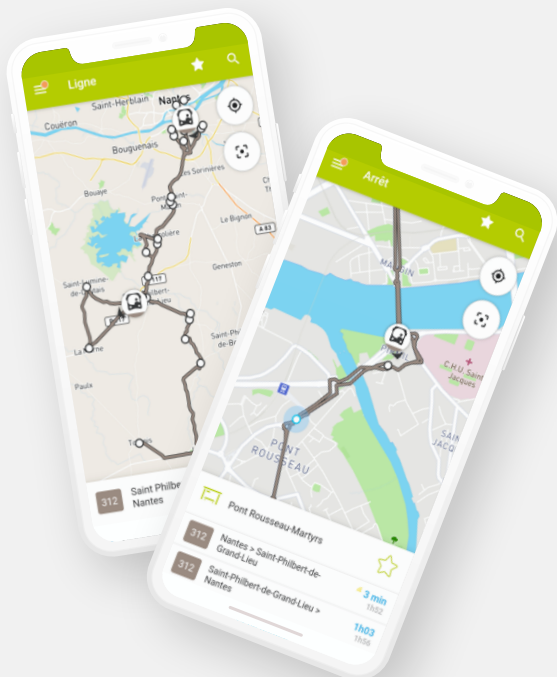

TOUT SUR VOTRE RÉSEAU À PORTÉE DE MAIN !

SUIVEZ VOS CARS FLUO68 EN TEMPS RÉEL

TÉLÉCHARGEZ
NOTRE APPLICATION GRATUITE
PUIS SÉLECTIONNEZ LE RÉSEAU FLUO 68

HORAIRES
EN TEMPS RÉEL

LOCALISATION DES
VÉHICULES

CONTACT
AVEC LE RÉSEAU